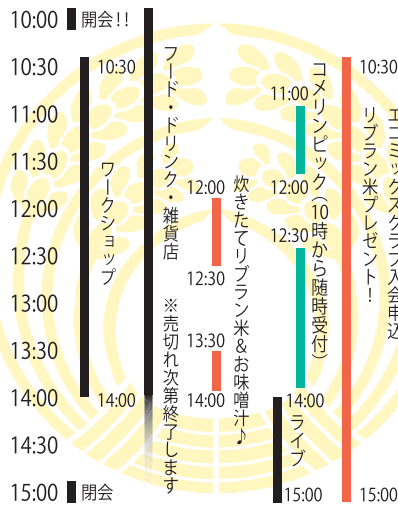

## ご案内マップ

駐車場は指定の場所へ  
当日ご誘導致します

【ご案内係】  
ご案内マップと、靴を入  
れるビニール袋を渡します。

入り口

黒目川

※内容は変更になる事がございます。

※飲食物の持込みは固くお断りいたします。

りぶらん米プレゼント！[先着200世帯]  
エコミックスクラブ入会申込コーナー

## タイムスケジュール