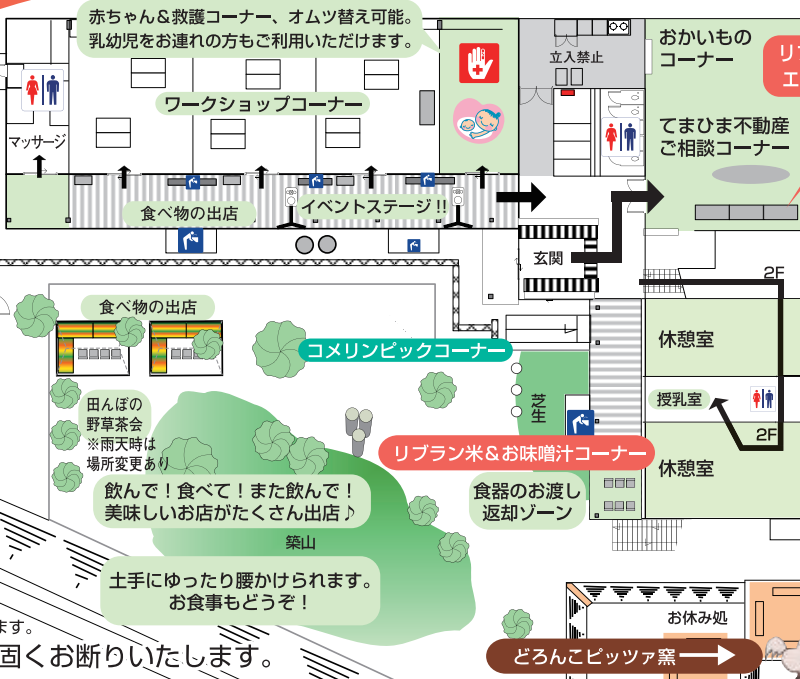

## ご案内マップ

駐車場は指定の場所へ  
当日ご誘導致します

【ご案内係】  
ご案内マップと、靴を入  
れるビニール袋を渡します。

入り口

黒目川

※内容は変更になる事がございます。

※飲食物の持込みは固くお断りいたします。

りぶらん米プレゼント！[先着200世帯]  
エコミックスクラブ入会申込コーナー

## タイムスケジュール