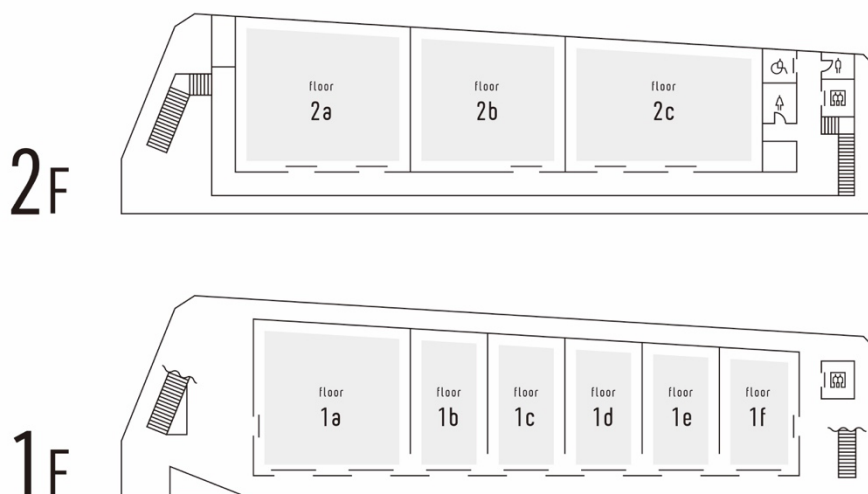

フォトスタジオ | ハピリィ フォトスタジオ 2b (営業時間9:00~19:00 不定休)

関東圏、東海地区に18店舗を展開している貸し切り型のフォトスタジオです。和室と洋室をご用意しておりますので、七五三やお誕生日など、特別な家族の記念日に是非ご利用ください。

小児科クリニック | キャップスクリニック 2c (営業時間9:00~21:00 定休日なし)

キャップスクリニックは、土曜・日曜・祝日 (GW・お盆休み・年末年始含む) も休まず、365日年中無休で診療いたします。予防接種・健康診断も可能です (要予約)。インターネットからご予約・問診もできます。

*2022年11月1日オープン予定

floor map | 館内案内図

凡例 Legend 男性トイレ men's toilet 女性トイレ women's toilet だれでもトイレ multiple restroom エレベーター elevator

「ソラトカゼト 西新井」 ホームページ URL

<https://www.soratokazeto.com>

● 「ソラトカゼト 西新井」概要

所在地 : 東京都足立区西新井栄町二丁目 4 番 10 号
交通 : 東武スカイツリーライン・東武大師線「西新井」駅徒歩 3 分
構造・規模 : 鉄骨造 2 階建て
敷地面積 : 893.16 m²
延床面積 : 1,164.23 m²
事業主 : 株式会社リブラン
設計 : 有限会社永山祐子建築設計
施工 : TC 神鋼不動産建設株式会社
開業日 : 2022 年 10 月 14 日