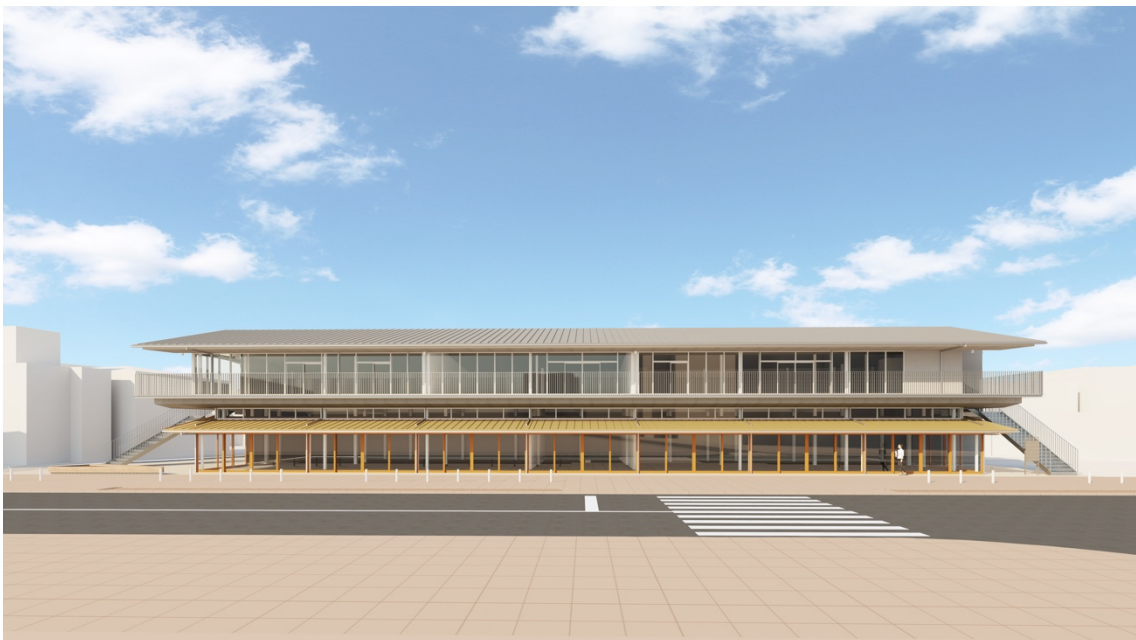

報道関係者各位

2022年9月21日 プレスリリース

地域に寄り添うショッピングモール「ソラトカゼト 西新井」10月14日（金）開業

株式会社リブラン

株式会社リブラン(本社：東京都板橋区、代表取締役：鈴木 雄二)は、東京都足立区において、地域密着型商業施設『ソラトカゼト 西新井』を10月14日（金）に開業することとなりましたのでお知らせいたします。

● 空と風を感じる建築

「ソラトカゼト」は、“空を感じ、風が通る。体温が伝わり、会話が生まれ、笑顔になれる。”という願いを込めてネーミングされました。

設計は2020年ドバイ国際博覧会日本館、東急歌舞伎町タワーなどを手掛ける有限会社永山祐子建築設計。西新井大師へ向かうさくら参道の並木道に、桜の木と同じ高さの低層2階建て。ガラス張りの店内では光を感じることができ、軒先からお店をのぞく楽しさを演出。勾配屋根に設けた高窓からは風が通り抜け、店内からも空を感じる気持ちの良い空間を目指しました。

完成予想 CG

- 普段使いのしやすい地域に寄り添ったテナント

地域に根ざしたベーカリー&カフェ、毎朝市場で仕入れた生鮮食料品、365日年中無休の小児科クリニック&調剤薬局、人気のヘアサロンやネイルサロン、貸切型フォトスタジオなど暮らしに根ざした顔の見えるお店を揃えました。

* 2022年11月1日オープン予定

生鮮食料品 | 生鮮市場 まるいち 1d-f (営業時間10:00~18:00 不定休)

毎朝市場から目利きのバイヤーが直接仕入れ販売を行う「新鮮・おいしい・お買い得!」がコンセプトの一步一步グループまるいち青果が西新井初出店!野菜や果物のほか国産の肉や魚も並び、おいしい野菜の見分け方、食べ方など季節に合わせてお伝えします。毎日のお買い物がワクワク!

2F

美容室 | ル・ララ・ドウ 2a (営業時間 平日10:00~20:00 日曜9:00~19:00 定休日なし)