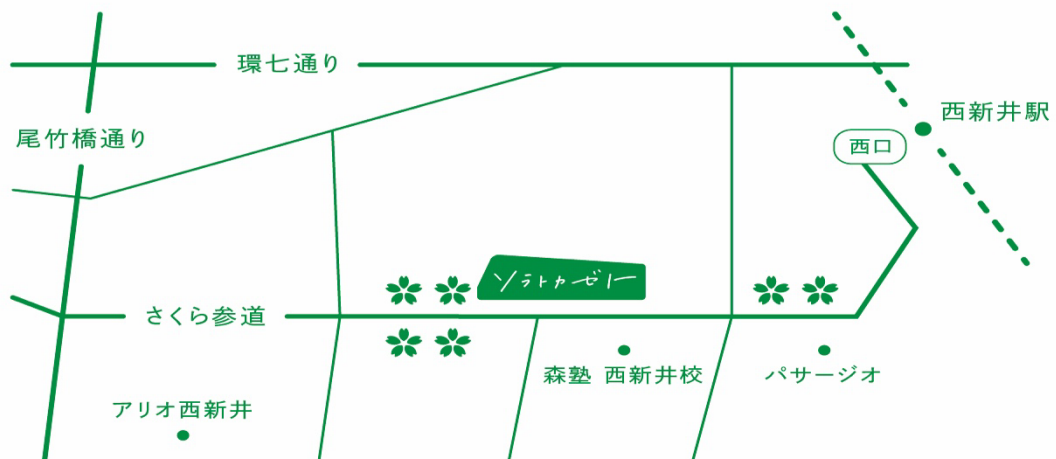

フォトスタジオ | ハピリィ フォトスタジオ 2b (営業時間9:00~19:00 不定休)

関東圏、東海地区に18店舗を展開している貸し切り型のフォトスタジオです。和室と洋室をご用意しておりますので、七五三やお誕生日など、特別な家族の記念日に是非ご利用ください。

小児科クリニック | キャップスクリニック 2c (営業時間9:00~21:00 定休日なし)

キャップスクリニックは、土曜・日曜・祝日 (GW・お盆休み・年末年始含む) も休まず、365日年中無休で診療いたします。予防接種・健康診断も可能です (要予約)。インターネットからご予約・問診もできます。

*2022年11月1日オープン予定

floor map | 館内案内図

凡例 Legend 男性トイレ men's toilet 女性トイレ women's toilet だれでもトイレ multiple restroom エレベーター elevator

「ソラトカゼト 西新井」 ホームページ URL

<https://www.soratokazeto.com>

● 「ソラトカゼト 西新井」概要

所在地 : 東京都足立区西新井栄町二丁目 4 番 10 号
交通 : 東武スカイツリーライン・東武大師線「西新井」駅徒歩 3 分
構造・規模 : 鉄骨造 2 階建て
敷地面積 : 893.16 m²
延床面積 : 1,164.23 m²
事業主 : 株式会社リブラン
設計 : 有限会社永山祐子建築設計
施工 : TC 神鋼不動産建設株式会社
開業日 : 2022 年 10 月 14 日